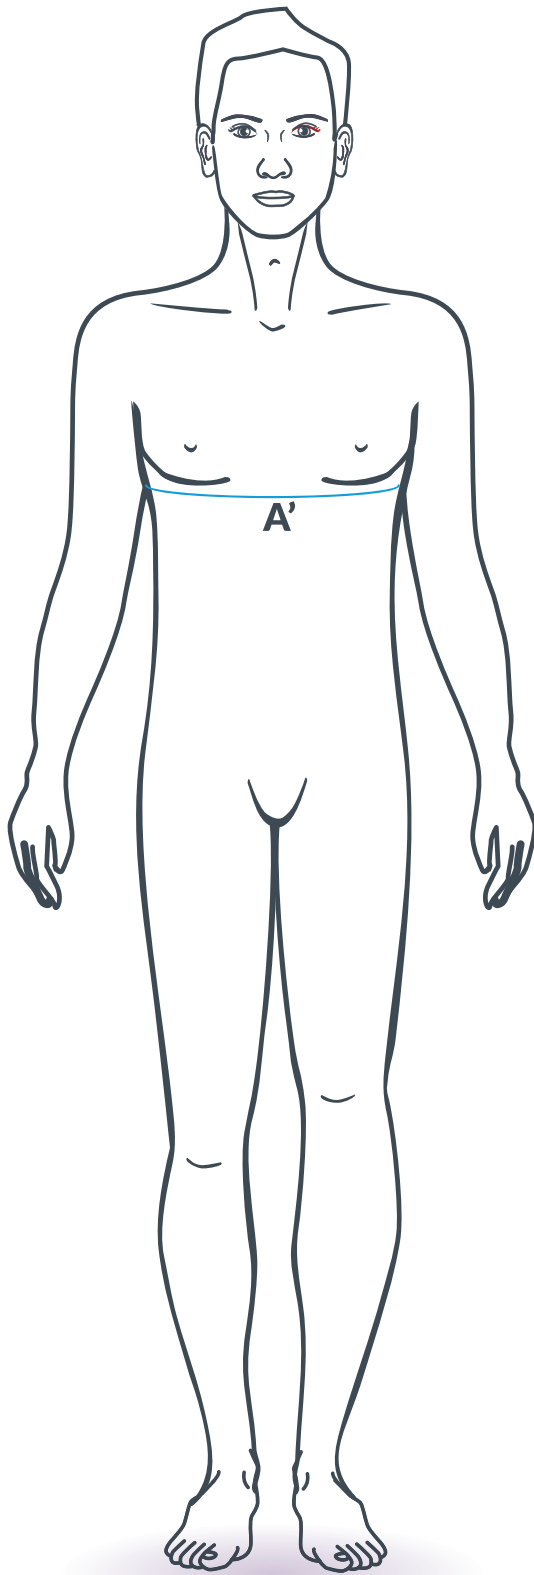

Messblatt Standard - **BOLERO**

Bitte messen Sie direkt am Körper
(ohne Kleidung)!

Bitte nicht unter Zug messen!

Körpergröße cm

Kleidergröße

Maße Umfang **Maße in cm**

A' Unterbrustweite

Träger verstellbar ja nein

Farbe schwarz

Farbe weiß

Classique 77% Polyamid und 23% Elasthan

Premium 57% Polyamid und 43% Elasthan